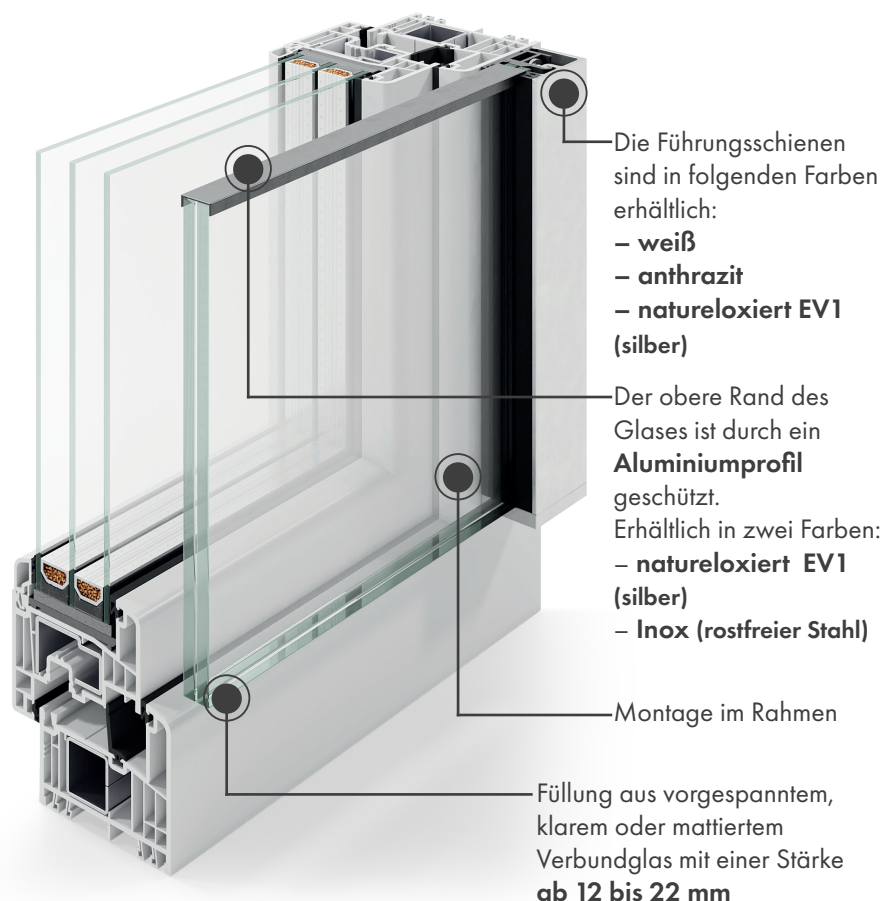

Glass Barrier

Französischer Balkon

ABSTURZSICHERUNGEN AUS GLAS, DIE
FUNKTIONALITÄT UND ÄSTHETIK VERBINDEN.

Sicherheit und herrliche Aussichten ohne Grenzen!

Die gläserne Absturzsicherung wird zum Schutz vor dem Herausfallen bei „Portfenetr“-Fenstern, d.h. bei hohen Fenstern, eingesetzt. Dank ihrer Transparenz lässt sie nicht nur das Licht uneingeschränkt durch, sondern auch wunderschöne Ausblicke ohne Einschränkungen.

Funktionalität und Ästhetik

- Wird direkt auf das Fensterprofil in Kunststoff- und Aluminiumsystemen montiert,
- Höhen zwischen 300 mm und 900 mm für Aluminiumsysteme,
- Höhen zwischen 900 mm und 1000 mm für Kunststoffsysteme,
- Breite bis zu 3 m.

Befestigungsarten der Absturzsicherung:

- standardmäßige an den Ankern
- optionale am Profil

Glass Barrier kann mit Einfach- und Doppelflügel Fenstern in Systemen kombiniert werden:

Aluminium	PVC
MB77HS	Ideal 8000
MB86N	BluEvolution 82
MB79N	BluEvolution 92
Genesis	S9000
Ultraglide	